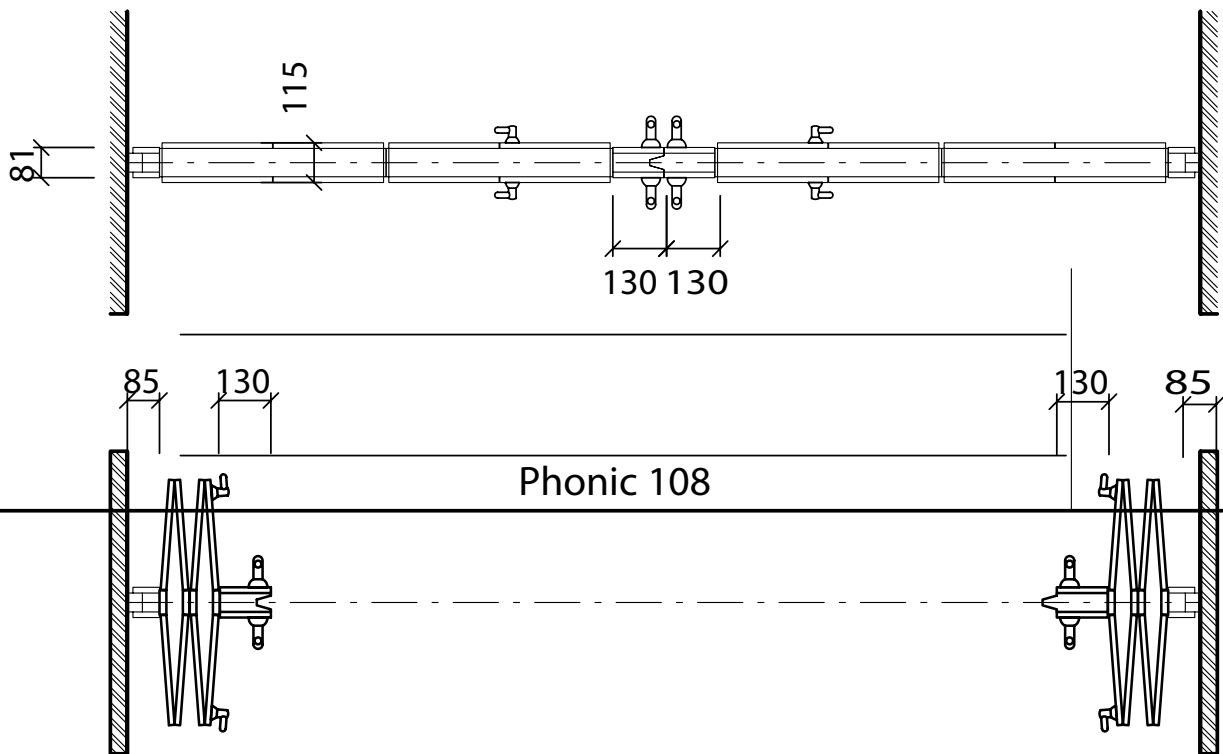

150 - 36 dB
 175 - 40 dB
 200 - 24/46 dB

Phonic - Accordeon

Phonic 108

Phonic - Plan

PARTHOS
 designed for space
 movable walls & folding partitions
 Panningen, The Netherlands
 ISO 9001 CERTIFIED

Skaņu slāpējoša salokāma siena - Phonic
 Salokāma starpsiena 2-spārni (divpusēja)
 Phonic 102